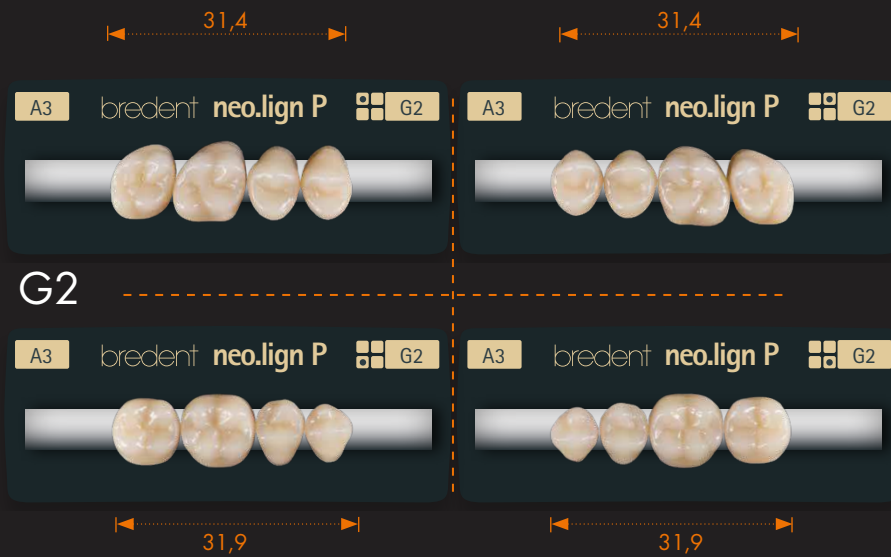

ВЧ/НЧ боковые зубы