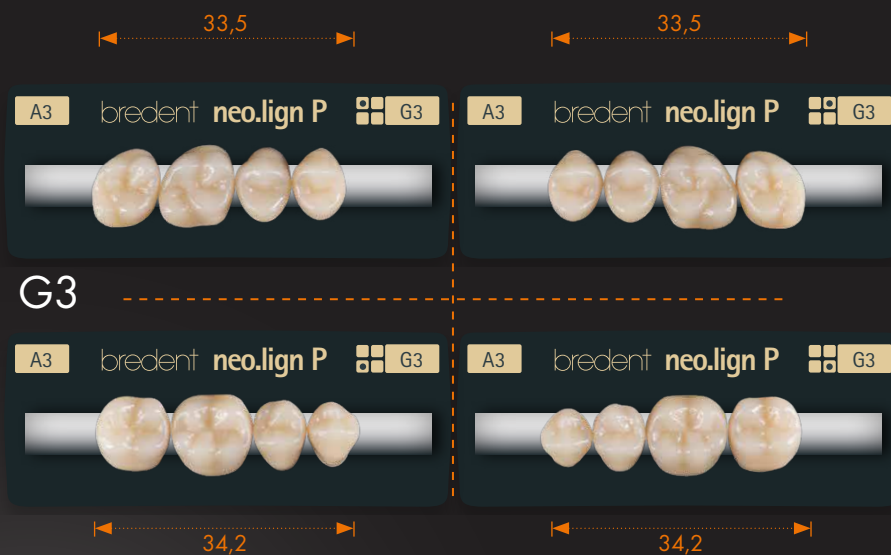

ВЧ/НЧ боковые зубы