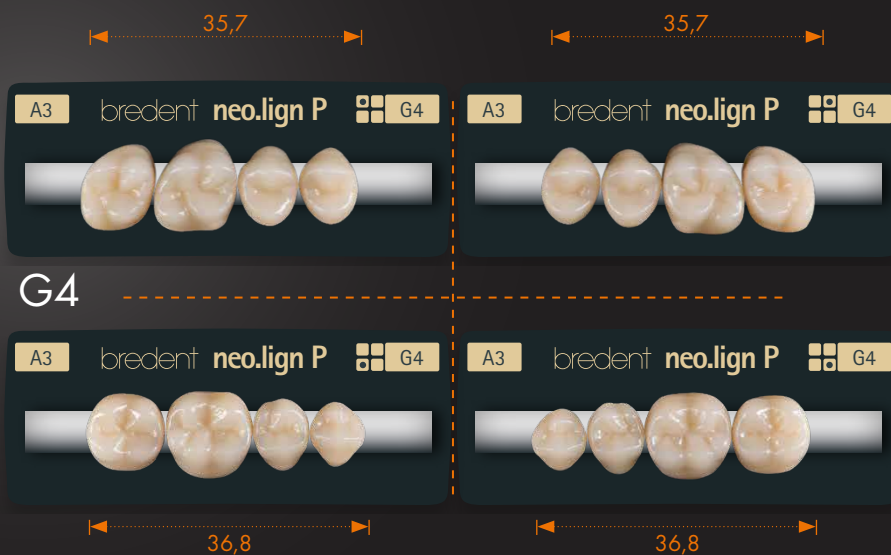

ВЧ/НЧ боковые зубы