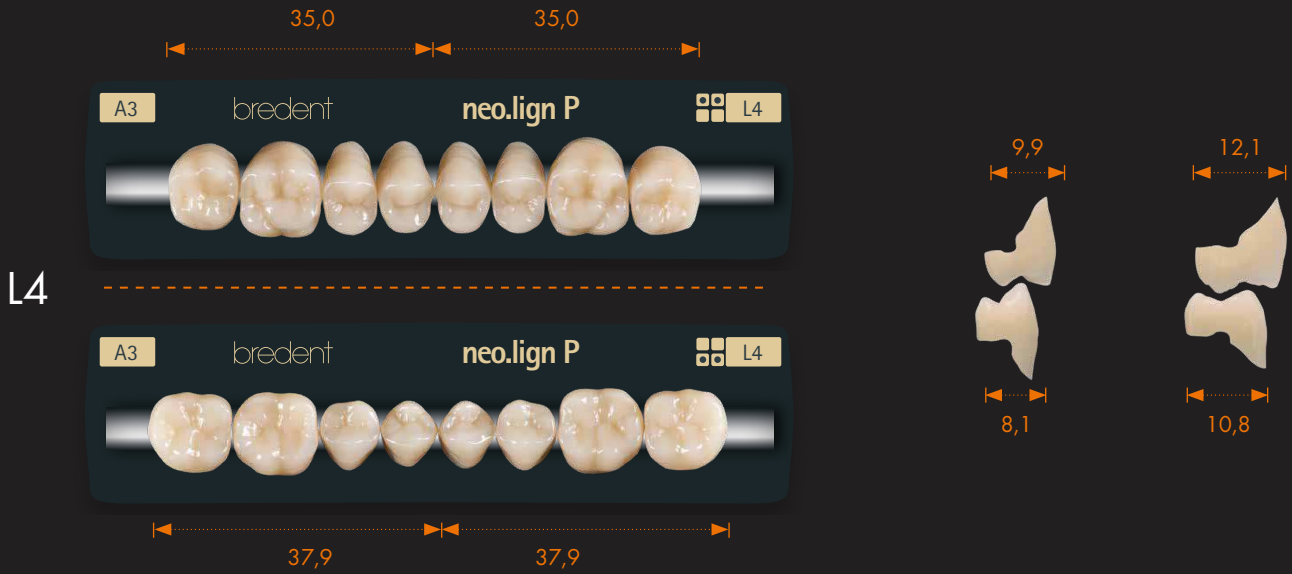

## ВЧ/НЧ боковые зубы

L - форма

6 Полного протезирования (лингвализованная)

## ВЧ/НЧ боковые зубы

**ЦВЕТА И ФОРМЫ «РАЗНООБРАЗИЕ ЗА СЧЕТ СИСТЕМЫ»**

**neo.lign A**

Передняя сторона / передние зубы

- 13 форм для верхней челюсти
- 4 формы для нижней челюсти

**neo.lign P**

Задняя сторона / боковые зубы

**Формы G**

- многофункциональная структура жевательной поверхности для любых окклюзионных концепций

**Формы L**

- лингвализованная структура жевательной поверхности для полного протезирования

Доступные размеры